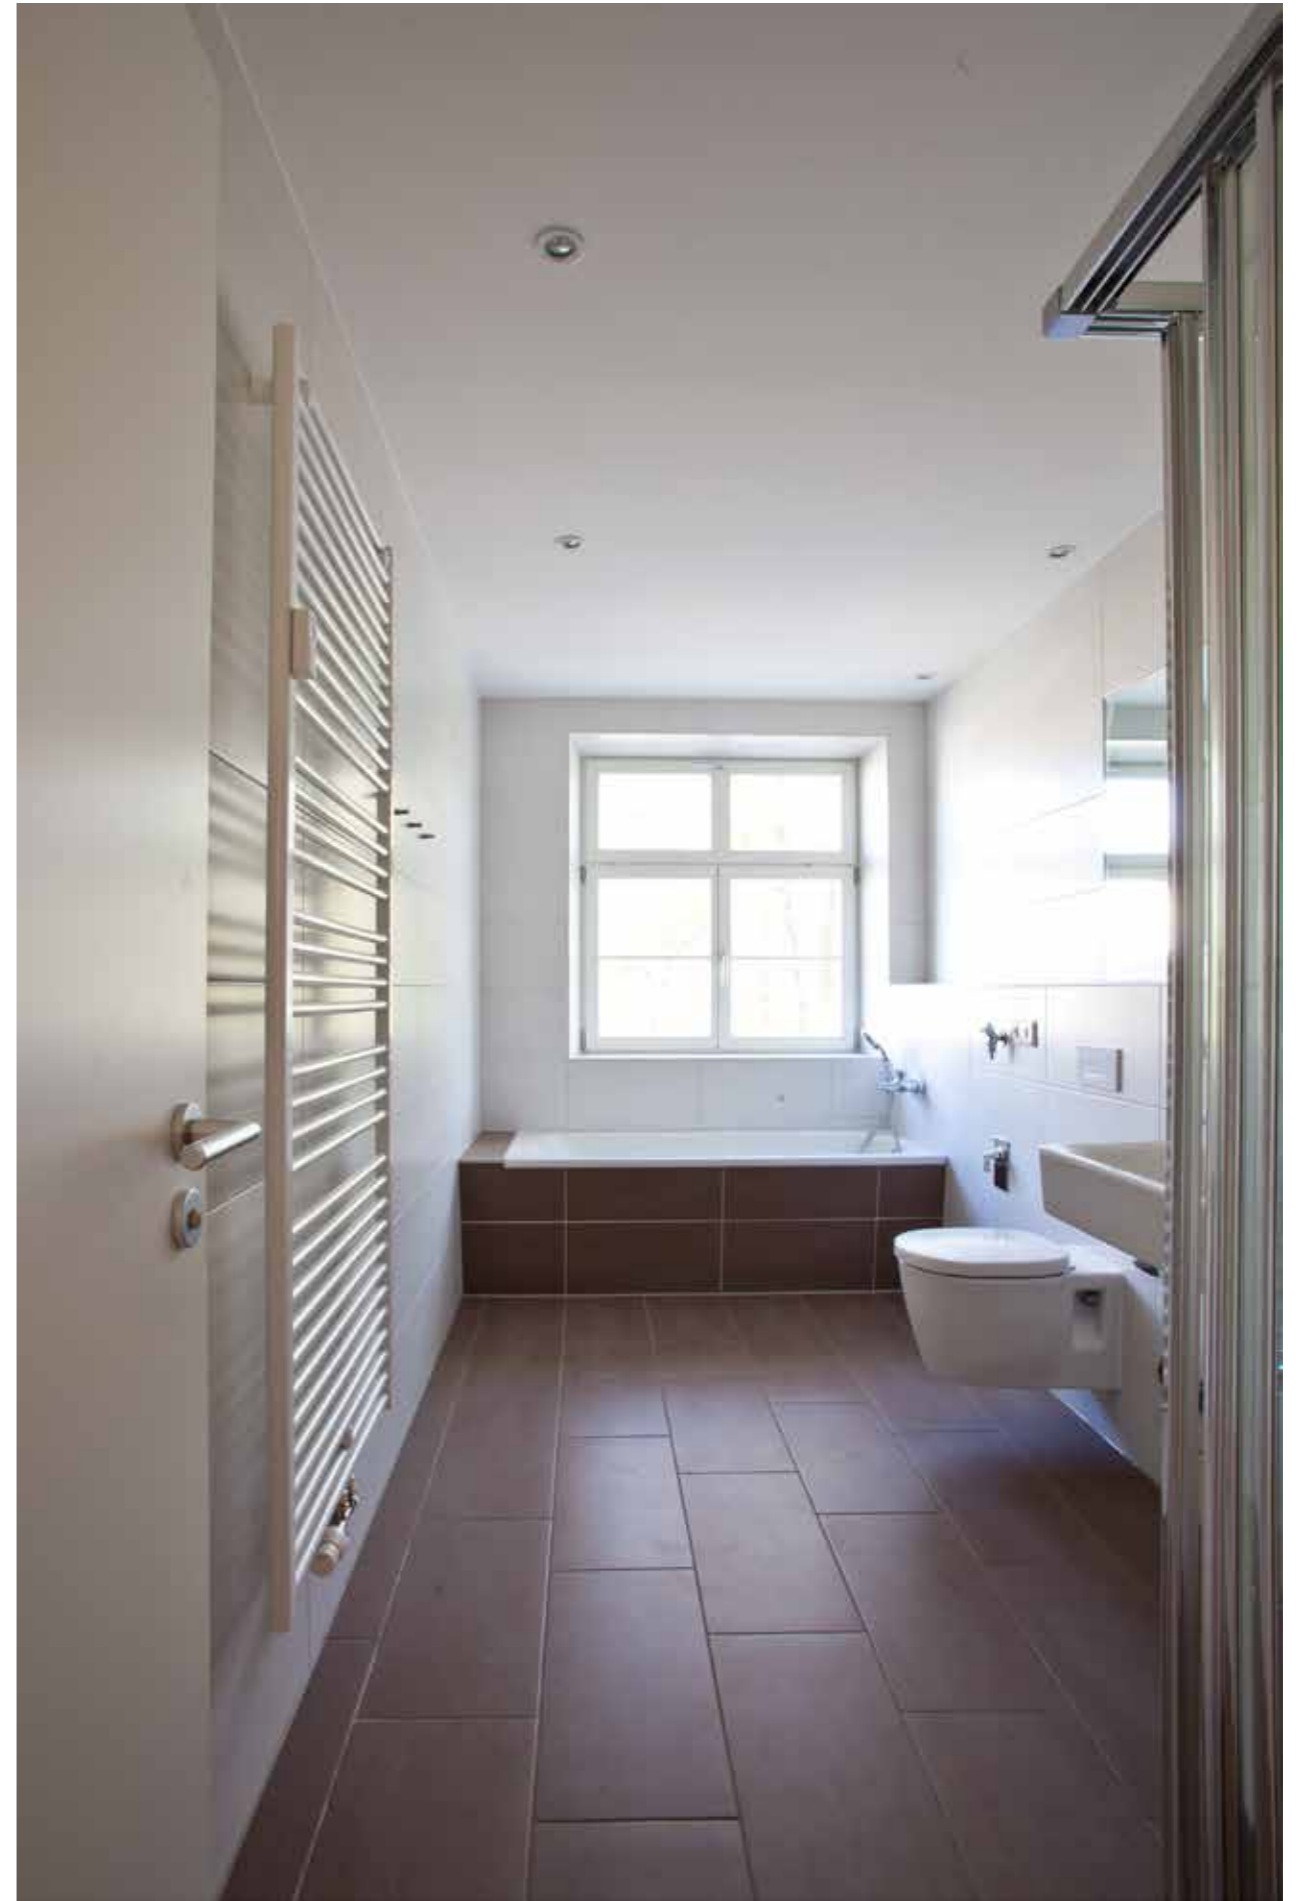

**KARL
LIEBKNECHT**

58

ehem. Schülerwohnheim vom Festspielhaus Hellerau
Architekt: Carl Sattler (1877 - 1966)
Baujahr: 1911
Sanierung: 2013 - 2014

Elbtal Immobilien GmbH
Schützenplatz 14
01067 Dresden

www.elbtal-immobilien.de