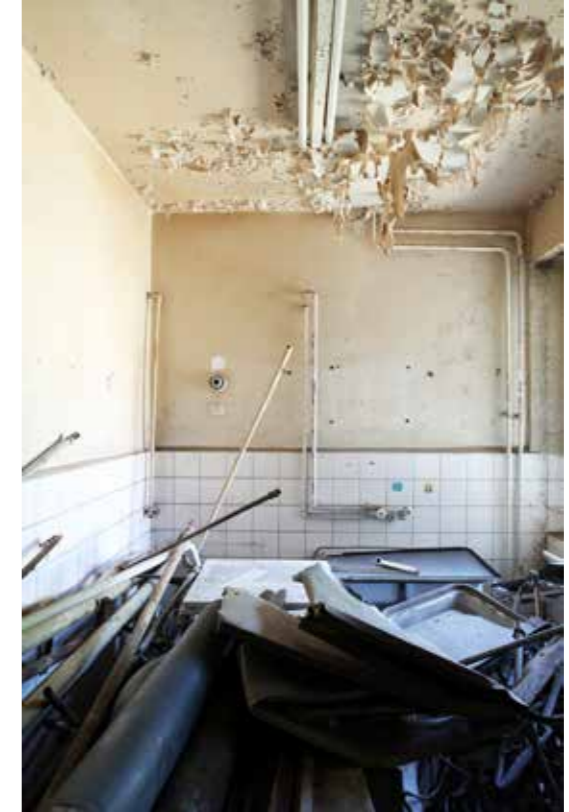

**KARL
LIEBKNECHT**

58

ehem. Schülerwohnheim vom Festspielhaus Hellerau
Architekt: Carl Sattler (1877 - 1966)
Baujahr: 1911
Sanierung: 2013 - 2014

Elbtal Immobilien GmbH
Schützenplatz 14
01067 Dresden

www.elbtal-immobilien.de